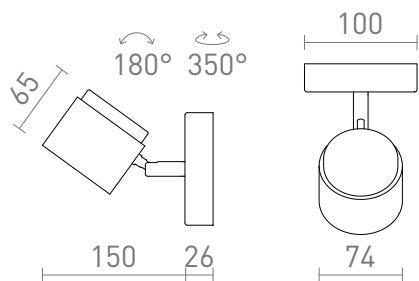

# NOVA I

LED 4,2W 425 lm Ra 80

Fali dönthető LED világítótest tejszínű diffuzorral a szórt fény érdekében.  
ajánlott kiskereskedelmi ár HUF áfával

R14272	NOVA I fali lámpa fehér króm/tejszínű akril 230V LED 4.2W 3000K	17 800,-
R14273	NOVA I fali lámpa fekete króm/tejszínű akril 230V LED 4.2W 3000K	17 800,-

3D model

manual