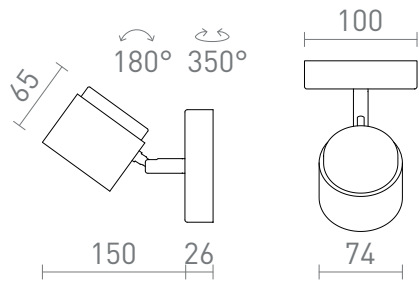

# NOVA I

LED 4,2W 425 lm Ra 80

Φωτιστικό τοίχου LED με λειτουργία κλίσης και γαλακτώδες διαχύτη για απαλό, ομοιόμορφο φωτισμό.  
Λιανική τιμή EUR με ΦΠΑ

R14272	NOVA I Επιτοίχιος λευκό χρώμο/θαμπό ακρυλικό 230V LED 4.2W 3000K	48,00
R14273	NOVA I Επιτοίχιος μαύρο χρώμο/θαμπό ακρυλικό 230V LED 4.2W 3000K	48,00