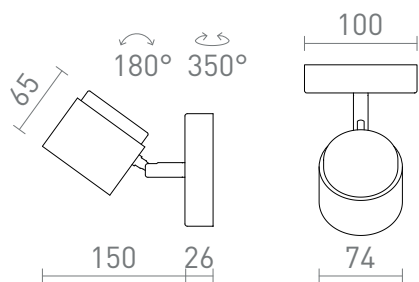

NEW

NOVA I

LED 4,2W 425 lm Ra 80

LED-seinävalaisin, jossa on kallistustoiminto ja maitomainen diffuusori pehmeää ja tasaista valaistusta varten.
suositushinta EUR sis. alv

R14272	NOVA I seinä valkoinen kromi/valkoinen akryyli 230V LED 4.2W 3000K	48,00
R14273	NOVA I seinä musta kromi/valkoinen akryyli 230V LED 4.2W 3000K	48,00

3D model

manual