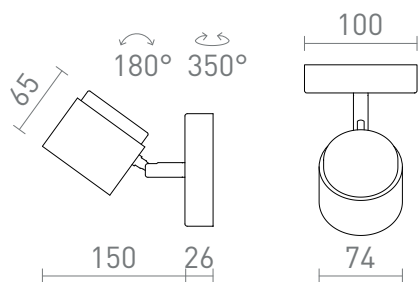

NEW

NOVA I

LED 4,2W 425 lm Ra 80

Einstellbare LED-Wandleuchte mit mattem Diffusor für diffuses Licht.

EV EUR inkl. MwSt

R14272	NOVA I Wandleuchte weiß Chrom/milchfarbenes Acryl 230V LED 4.2W 3000K	48,00
R14273	NOVA I Wandleuchte schwarz Chrom/milchfarbenes Acryl 230V LED 4.2W 3000K	48,00