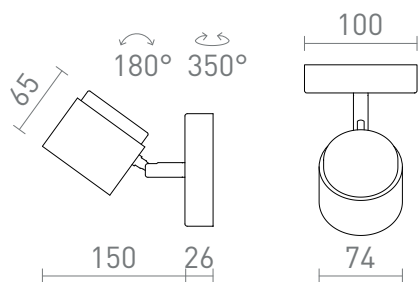

NEW

NOVA I

LED 4,2W 425 lm Ra 80

Nástěnné náklonné LED svítidlo s mléčným difuzérem pro rozptýlené svícení.

MOC CZK vč DPH

R14272	NOVA I nástěnná bílá chrom/mléčný akryl 230V LED 4.2W 3000K	1 150,-
R14273	NOVA I nástěnná černá chrom/mléčný akryl 230V LED 4.2W 3000K	1 150,-