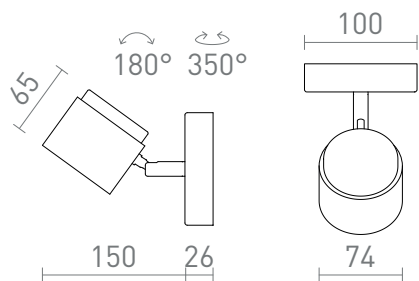

NEW

NOVA I

LED 4,2W 425 lm Ra 80

Наклоняща се стена LED светлина с млечен дифузьор (разсейвател) за разсеяно осветление.
цена на дребно BGN с ДДС

R14272	NOVA I стена бяло хром/млечен акрил 230V LED 4.2W 3000K	88,-
R14273	NOVA I стена черно хром/млечен акрил 230V LED 4.2W 3000K	88,-