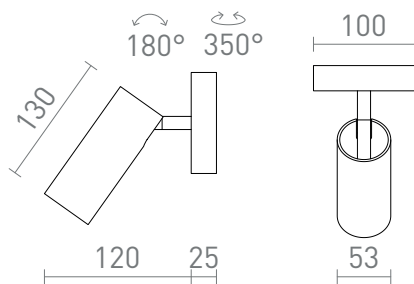

NEW

MARTA

Nadometna svetilka s cilindričnim reflektorjem na kvadratni podlagi, primerna za LED svetlobne vire z GU10 osnovo.

Preporučena cena EUR s PDV-OM

R14419	MARTA nadgradna bela 230V LED GU10 8W	38,00
R14420	MARTA nadgradna črna 230V LED GU10 8W	38,00

 3D model

 manual

G11841