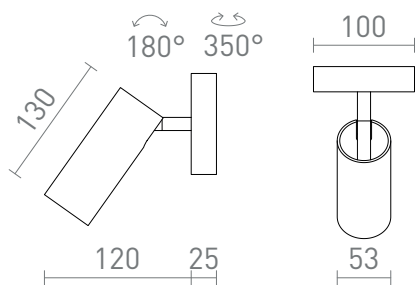

# MARTA

Apparecchio con riflettore cilindrico su base quadrata, adatto a sorgenti luminose a LED con attacco GU10.

PVC EUR IVA inclusa

R14419	MARTA applique/plafoniera bianco 230V LED GU10 8W	38,00
R14420	MARTA applique/plafoniera nero 230V LED GU10 8W	38,00

 3D model

 manual

G11841