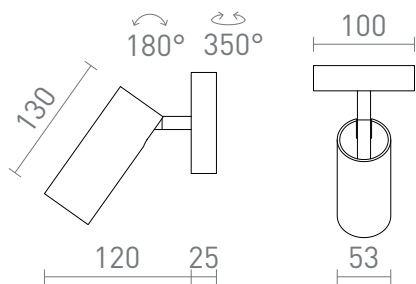

# MARTA

Pinta-asennettava valaisin, jossa on lieriömäinen heijastin neliönmuotoisella jalustalla, sopii LED-valonlähteille, joissa on GU10-kanta.

suositushinta EUR sis. alv

R14419	MARTA pinta-asennettava valkoinen 230V LED GU10 8W	38,00
R14420	MARTA pinta-asennettava musta 230V LED GU10 8W	38,00

 3D model

 manual

G11841