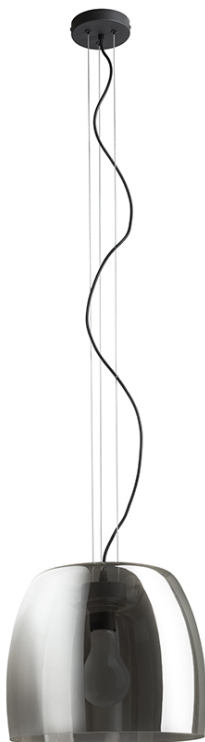

## ORLANDO

Dizajnerski stekleni obesek za LED svetlobni vir z osnovo E27. Majhni mehurčki v steklu so posledica postopka izdelave in ne pomenijo napake v odtenku.

Preporučena cena EUR s PDV-OM

R14395	ORLANDO 35 viseča prozorno steklo/črna 230V LED E27 24W	268,00
R14396	ORLANDO 35 viseča dimljeno steklo/črna 230V LED E27 24W	290,00