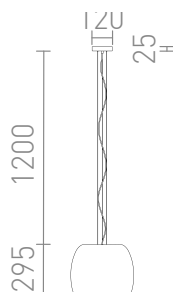

## ORLANDO

Dizajnerski stekleni obesek za LED svetlobni vir z osnovo E27. Majhni mehurčki v steklu so posledica postopka izdelave in ne pomenijo napake v odtenku.

Preporučena cena EUR s PDV-OM

R14395	ORLANDO 35 viseča prozorno steklo/črna 230V LED E27 24W	268,00
R14396	ORLANDO 35 viseča dimljeno steklo/črna 230V LED E27 24W	290,00