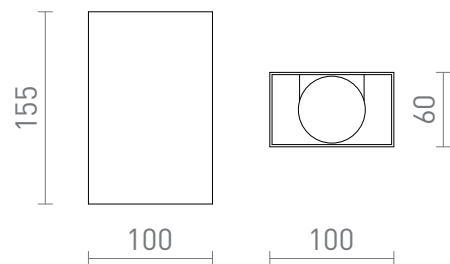

NEW

CAPRI RC

Nástenné ploché kovové svietidlo so svietením UP/DOWN, na LED svetelné zdroje s päticou GU10.

MOC EUR vr DPH

R14416	CAPRI RC nástenná biela 230V LED GU10 2x9W	58,00
R14417	CAPRI RC nástenná česaná mosadz 230V LED GU10 2x9W	68,00
R14418	CAPRI RC nástenná česaný bronz 230V LED GU10 2x9W	68,00

3D model

PDF manual

G11841