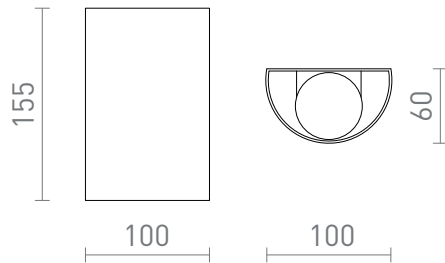

NEW

CAPRI R

Στρογγυλό μεταλλικό επιτοίχιο φωτιστικό με ΑΝΩ/ΚΑΤΩ φωτισμό για πηγές φωτός LED με βάση GU10.

Λιανική τιμή EUR με ΦΠΑ

R14413	CAPRI R Επιτοίχιος λευκό 230V LED GU10 2x9W	58,00
R14414	CAPRI R Επιτοίχιος βουρτσισμένος ορείχαλκος 230V LED GU10 2x9W	68,00
R14415	CAPRI R Επιτοίχιος βουρτσισμένο χάλκινο 230V LED GU10 2x9W	68,00

 3D model

 manual

G11841