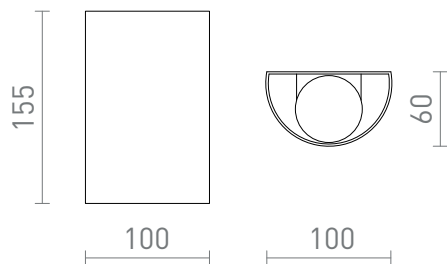

## CAPRI R

Abgerundete Metallwandleuchte mit UP/DOWN-Licht für LED-Lampen mit GU10-Fassung.

EV EUR inkl. MwSt

R14413	CAPRI R Wandleuchte weiß 230V LED GU10 2x9W	58,00
R14414	CAPRI R Wandleuchte Gebürstetes Messing 230V LED GU10 2x9W	68,00
R14415	CAPRI R Wandleuchte Gebürstetes Bronze 230V LED GU10 2x9W	68,00