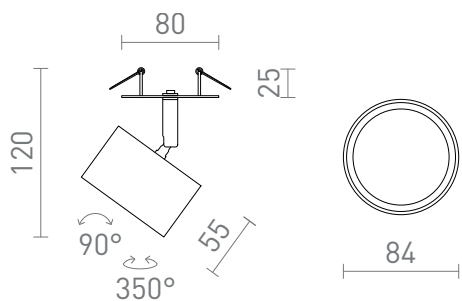

## PIXEL ZAPUSTNA

Polozápuštné hliníkové svietidlo s nakláňacím reflektorom na úsporné LED svetelné zdroje s päticou GX53.

MOC EUR vr DPH

R14410	PIXEL zápuštná biela 230V LED GX53 7W	48,00
R14411	PIXEL zápuštná čierna 230V LED GX53 7W	48,00

 3D model

 manual

G12340