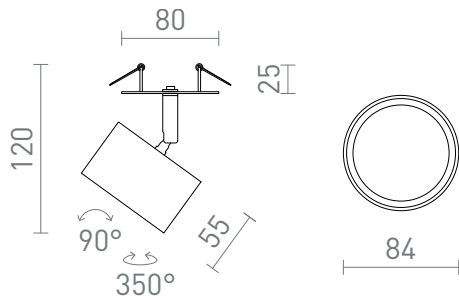

NEW

PIXEL ΧΩΝΕΥΤΟ

Εξάρτημα αλουμινίου ημι-χωνευτό με ρυθμιζόμενο ανακλαστήρα για ενεργειακά αποδοτικές πηγές φωτός LED με βάση GX53.

Λιανική τιμή EUR με ΦΠΑ

R14410	PIXEL χωνευτό λευκό 230V LED GX53 7W	48,00
R14411	PIXEL χωνευτό μαύρο 230V LED GX53 7W	48,00

3D model

PDF manual

G12340