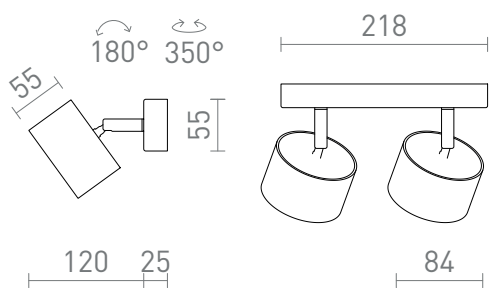

## PIXEL II

Aluminiowa oprawa natynkowa z dwoma regulowanymi odbłyśnikami na prostokątnej podstawie. Oprawa przystosowana jest do energooszczędnych źródeł światła LED z trzonkiem GX53.

Polecona cena PLN brutto

R14404	PIXEL II natynkowa biała 230V LED GX53 2x7W	420,-
R14405	PIXEL II natynkowa czarna 230V LED GX53 2x7W	420,-

 3D model

 manual

G12340