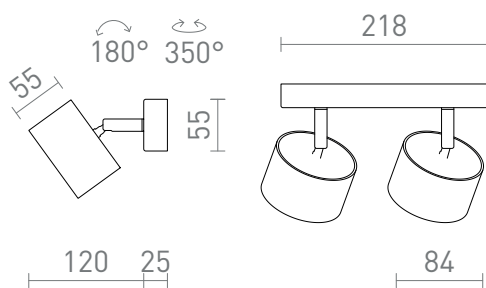

## PIXEL II

Přisazené hliníkové svítidlo se dvěma náklonnými reflektory na podélné základně. Svítidlo je vhodné pro úsporné LED světelné zdroje s patičí GX53.

MOC CZK vč DPH

R14404	PIXEL II přisazená bílá 230V LED GX53 2x7W	2 400,-
R14405	PIXEL II přisazená černá 230V LED GX53 2x7W	2 400,-

 3D model

 manual

G12340