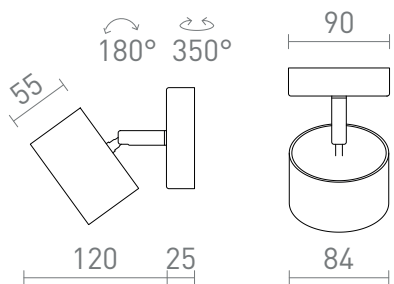

NEW

PIXEL I

Povrchové hliníkové svietidlo s nakláňacím reflektorom na kruhovej základni. Do svietidla sú vhodné úsporné LED svetelné zdroje s päticou GX53.

MOC EUR vr DPH

R14402	PIXEL I prisadená biela 230V LED GX53 7W	48,00
R14403	PIXEL I prisadená čierna 230V LED GX53 7W	48,00

 3D model

 manual

G12340