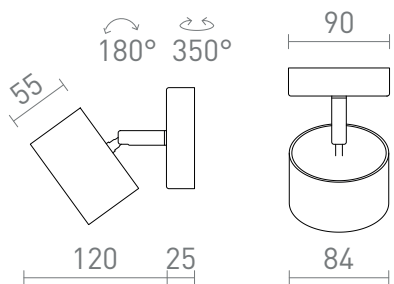

## PIXEL I

Aluminiowa oprawa natynkowa z regulowanym odbłyśnikiem na okrągłej podstawie. Oprawa przystosowana jest do energooszczędnych źródeł światła LED z trzonkiem GX53.

Polecona cena PLN brutto

R14402	PIXEL I natynkowa biała 230V LED GX53 7W	215,-
R14403	PIXEL I natynkowa czarna 230V LED GX53 7W	215,-

 3D model

 manual

G12340