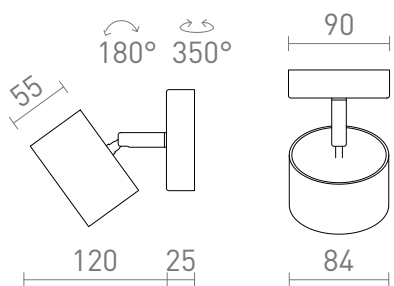

## PIXEL I

Επιφανειακό εξάρτημα αλουμινίου με ρυθμιζόμενο ανακλαστήρα σε κυκλική βάση. Το εξάρτημα είναι κατάλληλο για ενεργειακά αποδοτικές πηγές φωτός LED με βάση GX53.

Λιανική τιμή EUR με ΦΠΑ

R14402	PIXEL I οροφής λευκό 230V LED GX53 7W	48,00
R14403	PIXEL I οροφής μαύρο 230V LED GX53 7W	48,00

 3D model

 manual

G12340