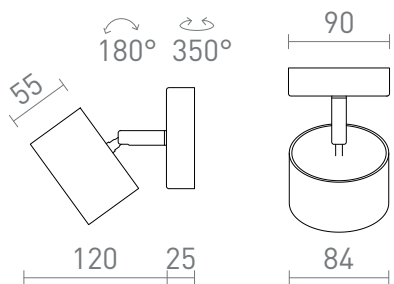

NEW

PIXEL I

Přisazené hliníkové svítidlo s nákloným reflektorem na kruhové základně. Svítidlo je vhodné pro úsporné LED světelné zdroje s patičí GX53.

MOC CZK vč DPH

R14402	PIXEL I přisazená bílá 230V LED GX53 7W	1 200,-
R14403	PIXEL I přisazená černá 230V LED GX53 7W	1 200,-

 3D model

 manual

G12340