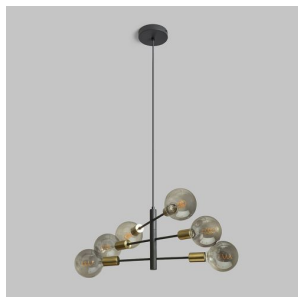

NEW

ARTEMIA FUGGO

Függeszthető, dekoratív sárgaréz foglalatú lámpatest. A lámpatest a karok állításával alakítható. Alkalmos E27-es foglalatú LED fali lámpákhoz.

ajánlott kiskereskedelmi ár HUF áfával

R14399

ARTEMIA 6 függő lámpa fekete szálcsiszolt sárgaréz 230V LED E27 6x15W

55 600,-

3D model

manual

G13024