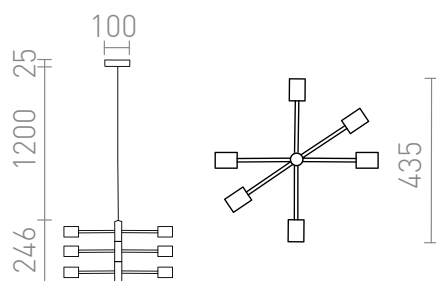

NEW

ARTEMIA FUGGO

Függeszthető, dekoratív sárgaréz foglalatú lámpatest. A lámpatest a karok állításával alakítható. Alkalmos E27-es foglalatú LED fali lámpákhoz.

ajánlott kiskereskedelmi ár HUF áfával

R14399

ARTEMIA 6 függő lámpa fekete szálcsiszolt sárgaréz 230V LED E27 6x15W

55 600,-

3D model

manual

G13024