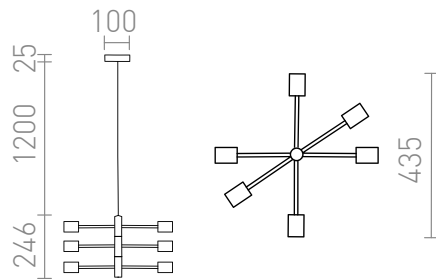

NEW

ARTEMIA ΚΡΕΜΑΣΤΟ

Κρεμαστή σχεδίαση με διακοσμητικά ορειχάλκινα καλύμματα υποδοχών. Το εξάρτημα μπορεί να διαμορφωθεί ρυθμίζοντας τους βραχίονες κατά μήκος του οριζόντιου άξονα. Κατάλληλο για πηγές φωτός LED με βάση E27.

Λιανική τιμή EUR με ΦΠΑ

R14399

ARTEMIA 6 κρεμαστό μαύρο βουρτσισμένος ορείχαλκος 230V LED E27 6x15W

138,00

3D model

120

1,65

PDF manual