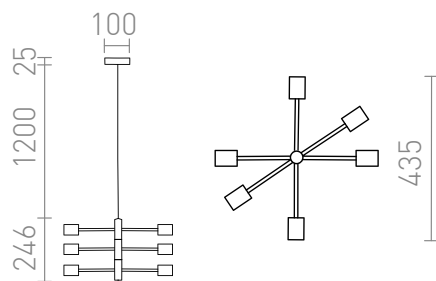

NEW

ARTEMIA PENDELLEUCHE

Pendelleuchte mit dekorativen Fassungskappen aus Messing. Die Leuchte kann durch Verstellen der Arme in der horizontalen Achse geformt werden. Geeignet für LED-Wandleuchten mit E27-Fassung.

EV EUR inkl. MwSt

R14399

ARTEMIA 6 Pendelleuchte schwarz Gebürstes
Messing 230V LED E27 6x15W

138,00

3D model

PDF manual

G13024