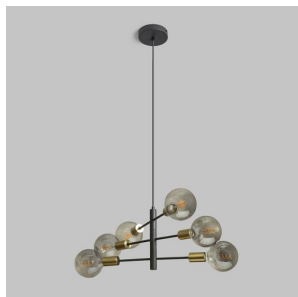

NEW

ARTEMIA PENDELLEUCHE

Pendelleuchte mit dekorativen Fassungskappen aus Messing. Die Leuchte kann durch Verstellen der Arme in der horizontalen Achse geformt werden. Geeignet für LED-Wandleuchten mit E27-Fassung.

EV EUR inkl. MwSt

R14399

ARTEMIA 6 Pendelleuchte schwarz Gebürstes
Messing 230V LED E27 6x15W

138,00

3D model

PDF manual

G13024