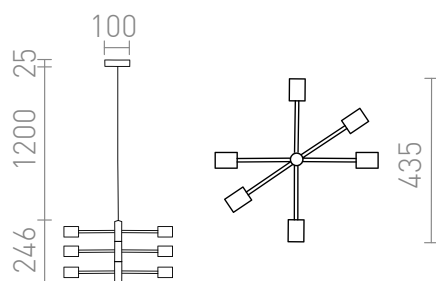

## ARTEMIA ZAVESNA

Závěsné designové svítidlo s ozdobnými mosaznými krytkami objímek. Svítidlo je možné tvarovat nastavením ramen ve vodorovné ose. Vhodné pro LED světelné zdroje s patičí E27.

MOC CZK vč DPH

R14399

ARTEMIA 6 závěsná černá česaná mosaz 230V  
LED E27 6x15W

3 450,-

3D model

PDF manual

G13024