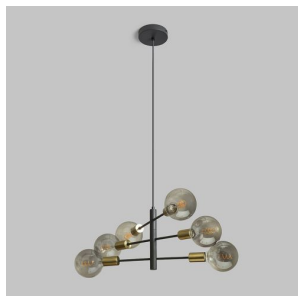

## ARTEMIA ZAVESNA

Závěsné designové svítidlo s ozdobnými mosaznými krytkami objímek. Svítidlo je možné tvarovat nastavením ramen ve vodorovné ose. Vhodné pro LED světelné zdroje s patičí E27.

MOC CZK vč DPH

R14399

ARTEMIA 6 závěsná černá česaná mosaz 230V  
LED E27 6x15W

3 450,-

3D model

PDF manual

G13024