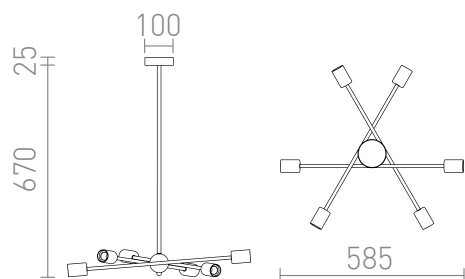

NEW

ARTEMIA 6

Dizajnerski obesek na palici z okrasnimi medeninastimi pokrovi vtičnic. Nastavek je mogoče oblikovati z nastavitvijo ročic. Primerno za LED svetlobne vire z E27-osnovo.

Preporučena cena EUR s PDV-OM

R14398

ARTEMIA 6 na drogu črna brušena medenina
230V LED E27 6x15W

120,00

3D model

manual

G13024