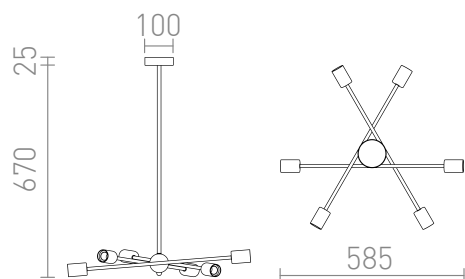

# ARTEMIA 6

Pendente de designer em haste com coberturas decorativas de soquete em latão. A luminária pode ser moldada ajustando os braços. Adequada para fontes de luz LED com base E27.

Preço recomendado EUR incluindo IVA

R14398

ARTEMIA 6 num poste preto latão escovado  
230V LED E27 6x15W

120,00

3D model

manual

G13024