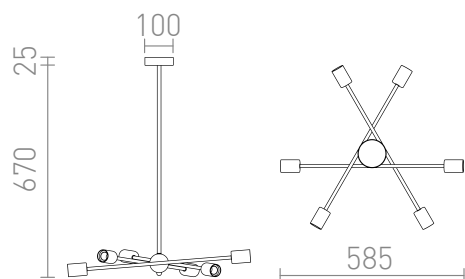

NEW

ARTEMIA 6

Designerska zawieszka na drążku z ozdobnymi mosiężnymi osłonami gniazd. Oprawę można kształtować poprzez regulację ramion. Nadaje się do źródeł światła LED z trzonkiem E27.

Polecona cena PLN brutto

R14398

ARTEMIA 6 na słupie czarna mosiądz
szczotkowana 230V LED E27 6x15W

460,-

3D model

PDF manual

G13024