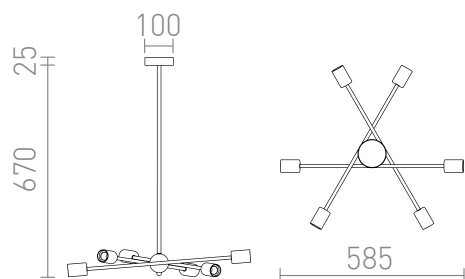

NEW

ARTEMIA 6

Rúdra függesztett, dekoratív sárgaréz foglalatú lámpatest. A lámpatest a karok állításával alakítható. Alkalmas E27-es foglalattal rendelkező LED fali lámpákhoz.

ajánlott kiskereskedelmi ár HUF áfával

R14398

ARTEMIA 6 rúdon fekete szálcsiszolt sárgaréz
230V LED E27 6x15W

43 100,-

3D model

PDF manual

G13024