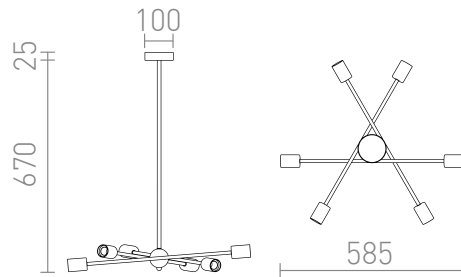

# ARTEMIA 6

Κρεμαστή σχεδίαση σε ράβδο με διακοσμητικά ορειχάλκινα καλύμματα υποδοχής. Το εξάρτημα μπορεί να διαμορφωθεί ρυθμίζοντας τους βραχίονες. Κατάλληλο για πηγές φωτός LED με βάση E27.

Λιανική τιμή EUR με ΦΠΑ

R14398

ARTEMIA 6 σε έναν στύλο μαύρο  
βουρτσισμένος ορείχαλκος 230V LED E27  
6x15W

120,00

3D model

60

1,725

G13024