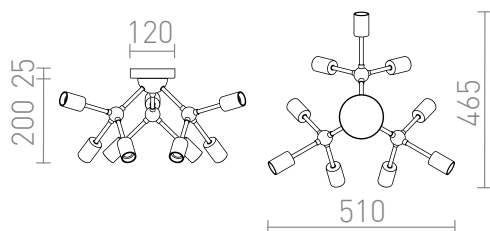

3D model

PDF manual

G13024