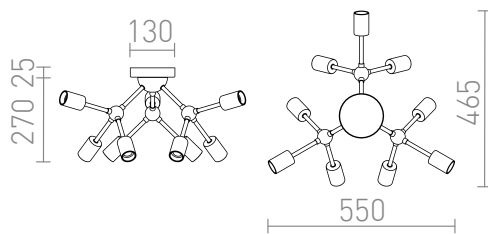

3D model

PDF manual

G13024