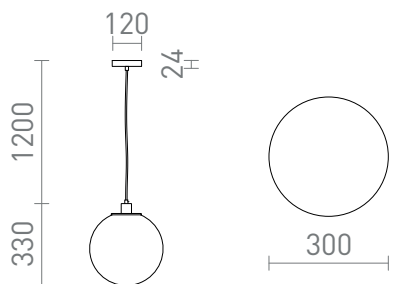

NEW

BOULDER

Stekleni obesek v obliki krogle za LED svetlobni vir z osnovo E27, maksimalni premer 80 mm. Majhni mehurčki v steklu so posledica postopka izdelave in ne pomenijo napake v odtenu.

Preporučena cena EUR s PDV-OM

R14393	BOULDER 30 viseča prozorno steklo/črna 230V LED E27 15W	178,00
R14394	BOULDER 30 viseča opal steklo/brušena medenina 230V LED E27 15W	178,00

 3D model

 manual

G13306