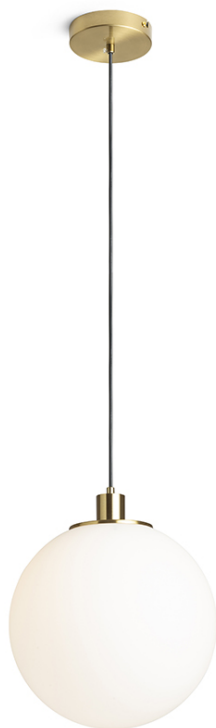

NEW

BOULDER

Stekleni obesek v obliki krogle za LED svetlobni vir z osnovo E27, maksimalni premer 80 mm. Majhni mehurčki v steklu so posledica postopka izdelave in ne pomenijo napake v odtenu.

Preporučena cena EUR s PDV-OM

R14393	BOULDER 30 viseča prozorno steklo/črna 230V LED E27 15W	178,00
R14394	BOULDER 30 viseča opal steklo/brušena medenina 230V LED E27 15W	178,00

 3D model

 manual

G13306