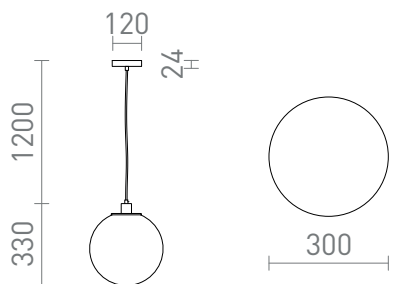

NEW

BOULDER

Függeszthető gömb alakú üveg lámpatest LED fényforráshoz, E27-es foglalattal, max. 80 mm átmérőjű. Az üvegben lévő kis buborékok a gyártási folyamatból adódnak, ez nem az árnyékoló hibája.

ajánlott kiskereskedelmi ár HUF áfával

R14393	BOULDER 30 függő lámpa tiszta üveg/fekete 230V LED E27 15W	68 100,-
R14394	BOULDER 30 függő lámpa opál üveg/szálcsiszolt sárgaréz 230V LED E27 15W	70 500,-

3D model

120

2,08

PDF manual

G13306