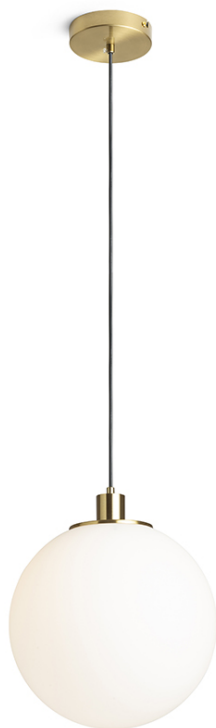

NEW

BOULDER

Függeszthető gömb alakú üveg lámpatest LED fényforráshoz, E27-es foglalattal, max. 80 mm átmérőjű. Az üvegben lévő kis buborékok a gyártási folyamatból adódnak, ez nem az árnyékoló hibája.

ajánlott kiskereskedelmi ár HUF áfával

R14393	BOULDER 30 függő lámpa tiszta üveg/fekete 230V LED E27 15W	68 100,-
R14394	BOULDER 30 függő lámpa opál üveg/szálcsiszolt sárgaréz 230V LED E27 15W	70 500,-

3D model

120

2,08

PDF manual

G13306