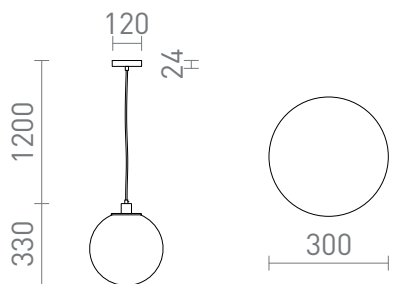

NEW

BOULDER

Závěsné skleněné svítidlo ve tvaru koule pro LED světelný zdroj s patičí E27 o max. průměru 80 mm. Drobné bublinky ve skle jsou způsobeny výrobním procesem, nejedná se o vadu stínidla.

MOC CZK vč DPH

R14393	BOULDER 30 závěsná čiré sklo/černá 230V LED E27 15W	4 200,-
R14394	BOULDER 30 závěsná opálové sklo/česaná mosaz 230V LED E27 15W	4 350,-

3D model

120

2,08

PDF manual

G13306