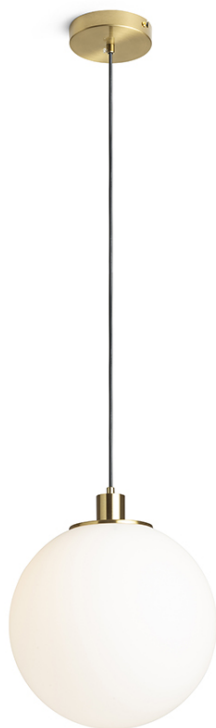

NEW

BOULDER

Závěsné skleněné svítidlo ve tvaru koule pro LED světelný zdroj s patičí E27 o max. průměru 80 mm. Drobné bublinky ve skle jsou způsobeny výrobním procesem, nejedná se o vadu stínidla.

MOC CZK vč DPH

R14393	BOULDER 30 závěsná čiré sklo/černá 230V LED E27 15W	4 200,-
R14394	BOULDER 30 závěsná opálové sklo/česaná mosaz 230V LED E27 15W	4 350,-

3D model

120

2,08

PDF manual

G13306