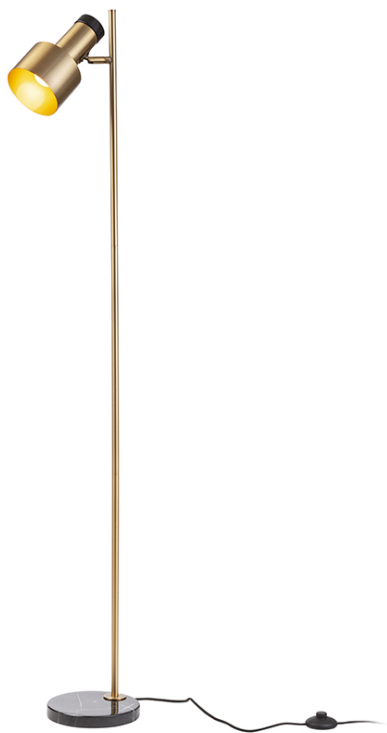

# DIVINA STOJĄCA

Mosiężna lampa podłogowa z elementami dekoracyjnymi imitującymi czarny marmur na źródła światła LED E27.

Polecona cena PLN brutto

R14262	DIVINA podłogowa mosiądz/decor czarny 230V E27 5W	750,-
--------	---	-------