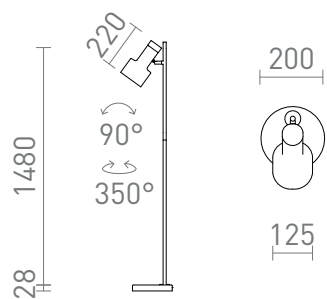

3D model

180

45°

3,89

PDF manual

G13307