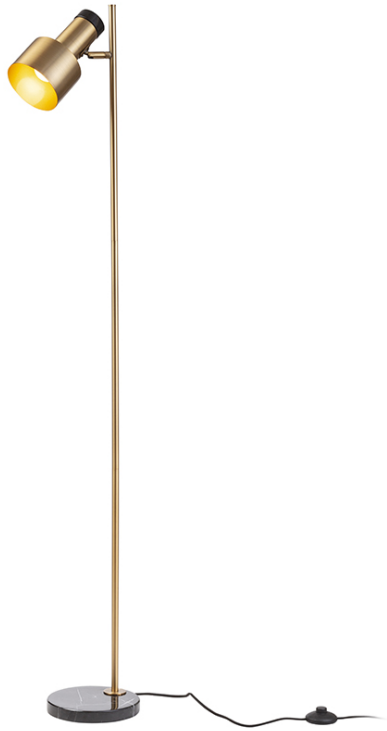

NEW

DIVINA STANDLEUCHE

Messing-Stehlampe mit dekorativen Elementen in schwarzer Marmorimitat für LED-Leuchtmittel E27.
EV EUR inkl. MwSt

R14262

DIVINA Standleuchte Messing/Dekor aus
schwarzem Marmor 230V E27 5W

178,00

3D model

180

45°

3,89

PDF manual

G13307