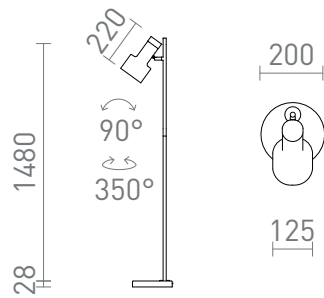

NEW

DIVINA STANDLEUCHE

Messing-Stehlampe mit dekorativen Elementen in schwarzer Marmorimitat für LED-Leuchtmittel E27.
EV EUR inkl. MwSt

R14262

DIVINA Standleuchte Messing/Dekor aus
schwarzem Marmor 230V E27 5W

178,00

3D model

180

45°

3,89

PDF manual

G13307