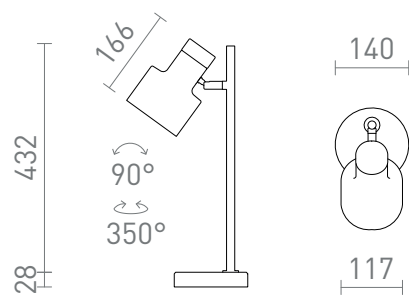

NEW

DIVINA STOŁOWA

Mosiężna lampa stołowa z elementami dekoracyjnymi imitującymi czarny marmur na źródła światła LED E27.

Polecona cena PLN brutto

R14261	DIVINA stołowa mosiądz/decor czarny 230V LED E27 5W	435,-
--------	---	-------

3D model

manual

G13307