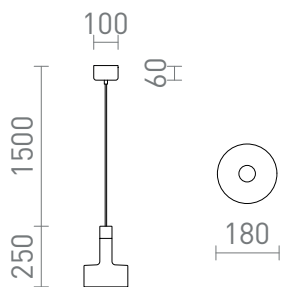

# DIVINA ZAVESNA

Mosadzná závesná lampa s dekoratívnymi prvkami imitujúcimi čierny mramor, na LED svetelné zdroje E27.

MOC EUR vr DPH

R14260	DIVINA závesná mosadz/dekor čierny mramor 230V LED E27 5W	98,00
--------	--	-------