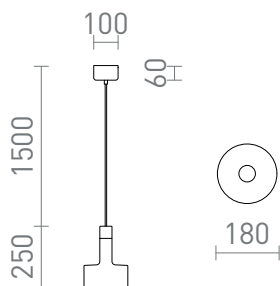

NEW

DIVINA SUSPENSA

Lâmpada pendente de latão com elementos decorativos que imitam mármore negro, para fontes de luz LED com soquete E27.

Preço recomendado EUR incluindo IVA

R14260	DIVINA suspenso latão/mármore preto 230V LED E27 5W	98,00
--------	---	-------

3D model

manual

G13307