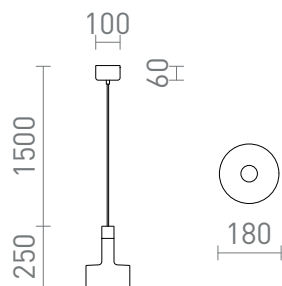

# DIVINA WISZĄCA

Mosiężna lampa wisząca z elementami dekoracyjnymi imitującymi czarny marmur na źródła światła LED E27.

Polecona cena PLN brutto

|        |   |       |
|--------|---|-------|
| R14260 | DIVINA wisząca mosiądz/decor czarny 230V LED E27 5W | 420,- |
|--------|---|-------|