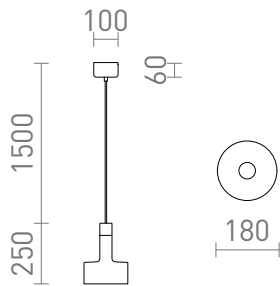

NEW

DIVINA ΚΡΕΜΑΣΤΟ

Μπρούτζινο κρεμαστό φωτιστικό με διακοσμητικά στοιχεία που μιμούνται μαύρο μάρμαρο για πηγές φωτός LED E27.

Λιανική τιμή EUR με ΦΠΑ

R14260

DIVINA κρεμαστό ορείχαλκος/μαύρο
διακοσμητικό μάρμαρο 230V LED E27 5W

98,00

3D model

PDF manual

G13307