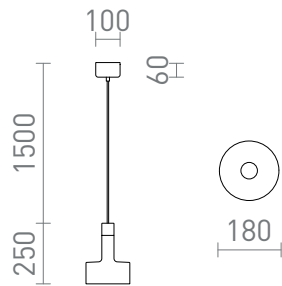

NEW

DIVINA RIIPPUVALAISIN

Messinkinen riippuvalaisin, jossa on mustaa marmoria jäljitteleviä koriste-elementtejä E27 LED-valonlähteille.
suositushinta EUR sis. alv

R14260

DIVINA riippuvalaisin messinki/musta marmori
230V LED E27 5W

98,00

3D model

150

1,095

manual

G13307