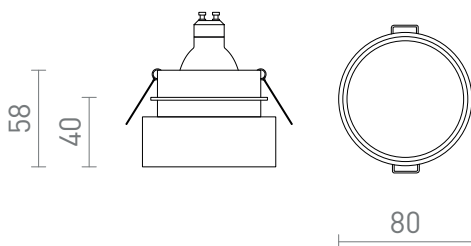

NEW

TORD

Φωτιστικό αλουμινίου με μερική εσοχή με μετατόπιση για έμμεσο φωτισμό, κατάλληλο για χρήση με γυψοσανίδες και σχεδιασμένο για πηγές φωτός LED που διαθέτουν υποδοχή GU10.

Λιανική τιμή EUR με ΦΠΑ

R14253	TORD χωνευτό λευκό 230V LED GU10 9W	24,00
R14254	TORD χωνευτό μαύρο 230V LED GU10 9W	24,00

3D model

manual

6,8

0,182

G11841