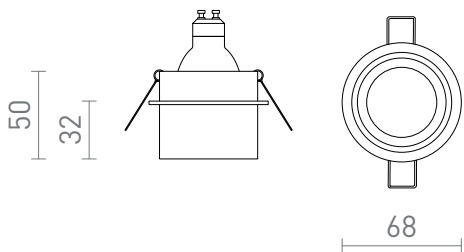

NEW

ORTA

Részben süllyesztett alumínium lámpatest különböző színekben. Gipszkartonba építve használható GU10 foglalattal rendelkező LED fényforrásokhoz.

ajánlott kiskereskedelmi ár HUF áfával

R14248	ORTA süllyesztett lámpa fehér 230V LED GU10 9W	6 200,-
R14249	ORTA süllyesztett lámpa fehér alumínium 230V LED GU10 9W	6 200,-
R14250	ORTA süllyesztett lámpa fehér/aranysárga 230V LED GU10 9W	6 200,-
R14251	ORTA süllyesztett lámpa fekete 230V LED GU10 9W	6 200,-
R14252	ORTA süllyesztett lámpa fekete/aranysárga 230V LED GU10 9W	6 200,-

 3D model

 manual

G11841