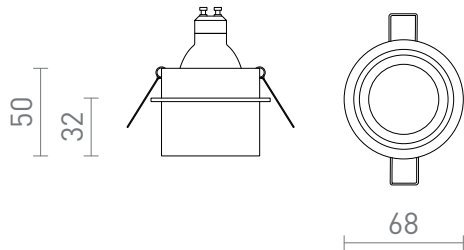

NEW

ORTA

Φωτιστικό αλουμινίου μερικώς χωνευτό σε διάφορες χρωματικές εκδόσεις, σχεδιασμένο για χρήση σε γυψοσανίδες με πηγές φωτός LED που διαθέτουν υποδοχή GU10.

Λιανική τιμή EUR με ΦΠΑ

R14248	ORTA χωνευτό λευκό 230V LED GU10 9W	14,50
R14249	ORTA χωνευτό λευκό αλουμίνιο 230V LED GU10 9W	14,50
R14250	ORTA χωνευτό λευκό/χρυσό 230V LED GU10 9W	14,50
R14251	ORTA χωνευτό μαύρο 230V LED GU10 9W	14,50
R14252	ORTA χωνευτό μαύρο/χρυσό 230V LED GU10 9W	14,50

 3D model

 manual

G11841