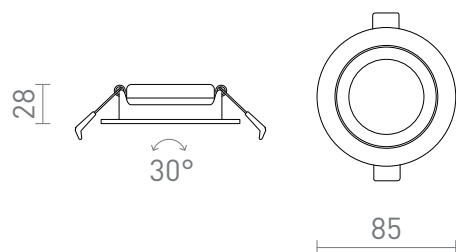

LED 6W 450 lm Ra 80

Zápustné, stmievateľné LED svetidlo s ovládaním farby aj intenzity svetla - DIMM TO WARM. Rozpätie farby svetla 3000K-2000K. Montáž do sadrokartónového podhľadu. Stmievanie TRIAC.

MOC EUR vr DPH

R14236	JADE DIMM TO WARM zápustná biela 230V LED 6W 60° 3000 - 2000K	38,00
R14237	JADE DIMM TO WARM zápustná čierna 230V LED 6W 60° 3000 - 2000K	38,00