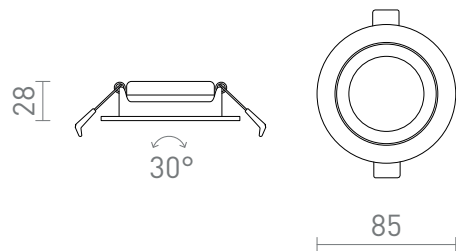

LED 6W 450 lm Ra 80

Vgradna zatemnitvena LED svetilka z nadzorom barve in jakosti - DIMM TO WARM. Barvno območje svetlobe: 3000K - 2000K. Montaža v suhomontažne stropove. TRIAC zatemnitev.

Preporučena cena EUR s PDV-OM

R14236	JADE DIMM TO WARM vgradna bela 230V LED 6W 60° 3000 - 2000K	38,00
R14237	JADE DIMM TO WARM vgradna črna 230V LED 6W 60° 3000 - 2000K	38,00