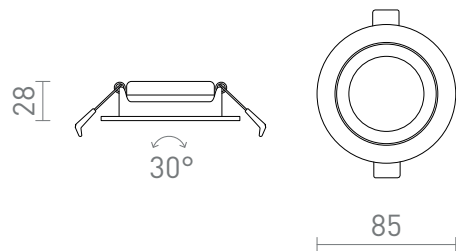

NEW

JADE DIMM TO WARM

LED 6W 450 lm Ra 80

Süllyesztett, dimmelhető LED lámpatest szín- és fényerőszabályozással - DIMM TO WARM. 3000K - 2000K fényszíntartomány. Gipszkarton mennyezetbe történő beépítés. TRIAC dimmelés.

3D model

4,5

60°

35°

manual