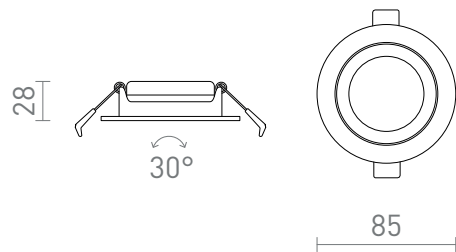

LED 6W 450 lm Ra 80

Χωνευτό ρυθμιζόμενο φως LED με έλεγχο χρώματος και έντασης - Ντιμ σε ζεστό. Εύρος ανοιχτού χρώματος: 3000K - 2000K. Τοποθέτηση σε οροφές γυψοσανίδας. TRIAC θόλωμα.

Λιανική τιμή EUR με ΦΠΑ

R14236	JADE DIMM TO WARM χωνευτό λευκό 230V LED 6W 60° 3000 - 2000K	38,00
R14237	JADE DIMM TO WARM χωνευτό μαύρο 230V LED 6W 60° 3000 - 2000K	38,00